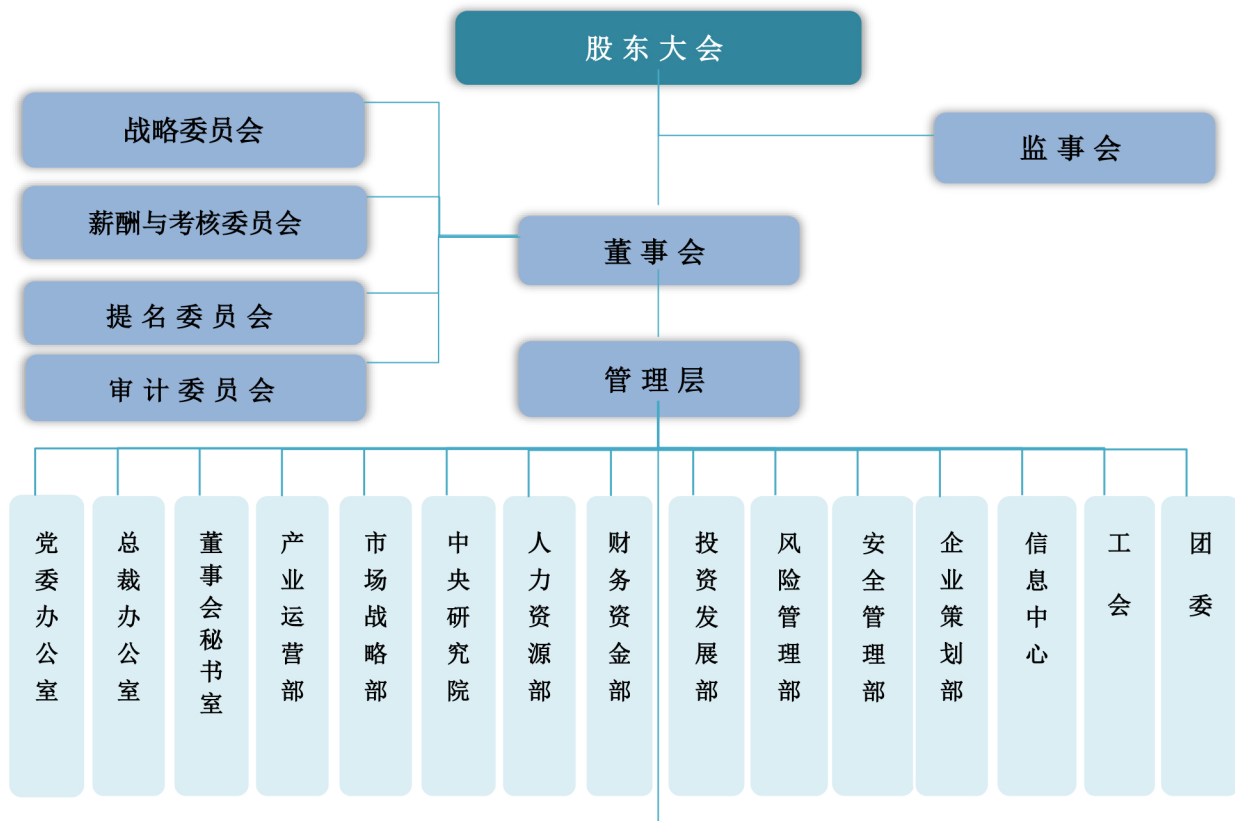

隧道股份公司治理结构图

直管

托管